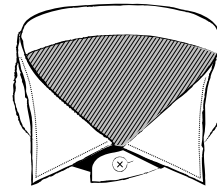

MODEL

SHIRT

MODEL
SHIRT

レギュラー
POINT COLLAR

セミワイド
SEMI SPREAD COLLAR

ワイド
SPREAD COLLAR

カッタウェイ
CUTAWAY COLLAR

MODEL
SHIRT

タブカラー
TAB COLLAR

ワンピース
ONE PIECE COLLAR

ピンホール
PINHOLE COLLAR

ウイング
SMOKING

ショートレギュラー
SHORT POINT COLLAR

スナップダウン
HIDDEN BUTTON DOWN COLLAR

ボタンダウン
POLO COLLAR