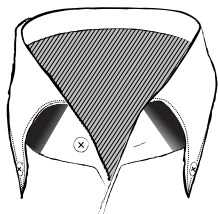

MODEL

SHIRT

MODEL
SHIRT

レギュラー
POINT COLLAR

セミワイド
SEMI SPREAD COLLAR

ワイド
SPREAD COLLAR

カッタウェイ
CUTAWAY COLLAR

MODEL
SHIRT

タブカラー
TAB COLLAR

ワンピース
ONE PIECE COLLAR

ピンホール
PINHOLE COLLAR

ウイング
SMOKING

ショートレギュラー
SHORT POINT COLLAR

スナップダウン
HIDDEN BUTTON DOWN COLLAR

ボタンダウン
POLO COLLAR