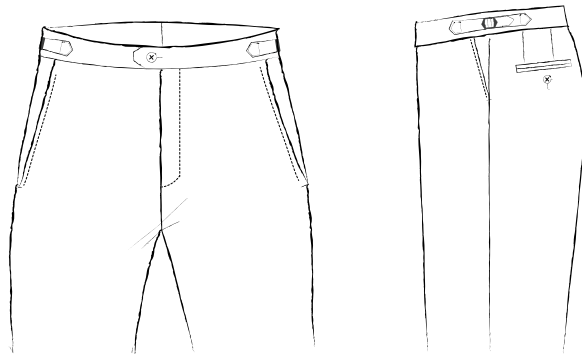

4×1 釦パッチポケット
4×1BUTTON OUT POCKETS

1 釦玉縁ポケット
1BUTTON PIPING POCKETS

4×1 釦玉縁ポケット
4×1BUTTON PIPING POCKETS

MODEL
NAPOLI

ノータック
FLAT FRONT

ワンタック
1PLEAT

ワンタック(インタック)
FORWARD PLEATS

ツータック
2PLEATS

MODEL
NAPOLI

ベルトレス / サイド尾錠パンツ
WITH BELT ADJUSTERS

ドロークコードパンツ
DRAWCORD

尻フラップポケット付きパンツ
WITH POCKET FLAPS

サイドアジャスター付きパンツ
WITH ADJUSTABLE WAIST

MODEL
NAPOLI

5 釦 2 ポケット
5BUTTONS 2POCKETS

6 釦 4 ポケット
6BUTTONS 4POCKETS

6 釦 4 ポケット
6BUTTONS 4POCKETS

ダブル 6 釦 4 ポケット
6×3BUTTONS 4POCKETS

4 釦 2 ポケット
4BUTTONS 2POCKETS

4 釦 2 ポケット
4BUTTONS 2POCKETS

3 釦 2 ポケット
3BUTTONS 2POCKETS