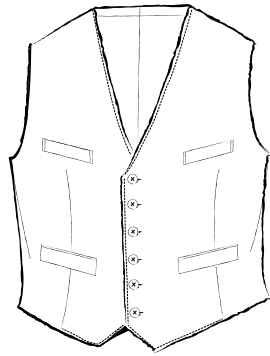

4×1 釦パッチポケット
4×1BUTTON OUT POCKETS

1 釦玉縁ポケット
1BUTTON PIPING POCKETS

4×1 釦玉縁ポケット
4×1BUTTON PIPING POCKETS

MODEL
NAPOLI

ノータック
FLAT FRONT

ワンタック
1PLEAT

ワンタック(インタック)
FORWARD PLEATS

ツータック
2PLEATS

MODEL
NAPOLI

ベルトレス / サイド尾錠パンツ
WITH BELT ADJUSTERS

ドロークコードパンツ
DRAWCORD

尻フラップポケット付きパンツ
WITH POCKET FLAPS

サイドアジャスター付きパンツ
WITH ADJUSTABLE WAIST

MODEL
NAPOLI

5 釦 2 ポケット
5BUTTONS 2POCKETS

6 釦 4 ポケット
6BUTTONS 4POCKETS

6 釦 4 ポケット
6BUTTONS 4POCKETS

ダブル 6 釦 4 ポケット
6×3BUTTONS 4POCKETS

4 釦 2 ポケット
4BUTTONS 2POCKETS

4 釦 2 ポケット
4BUTTONS 2POCKETS

3 釦 2 ポケット
3BUTTONS 2POCKETS