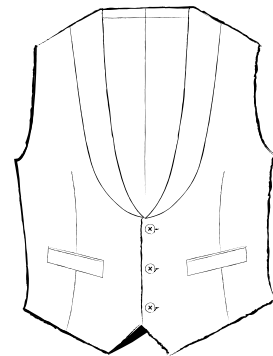

MODEL
NAPOLI

ベルトレス / サイド尾錠パンツ
WITH BELT ADJUSTERS

ドロークコードパンツ
DRAWCORD

尻フラップポケット付きパンツ
WITH POCKET FLAPS

サイドアジャスター付きパンツ
WITH ADJUSTABLE WAIST

MODEL
NAPOLI

5 釦 2 ポケット
5BUTTONS 2POCKETS

6 釦 4 ポケット
6BUTTONS 4POCKETS

6 釦 4 ポケット
6BUTTONS 4POCKETS

ダブル 6 釦 4 ポケット
6×3BUTTONS 4POCKETS

4 釦 2 ポケット
4BUTTONS 2POCKETS

4 釦 2 ポケット
4BUTTONS 2POCKETS

3 釦 2 ポケット
3BUTTONS 2POCKETS