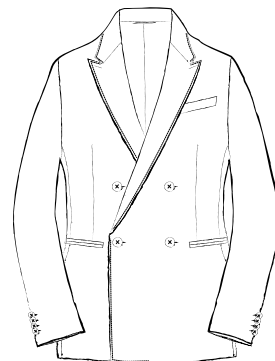

段返り 3 釦チェンジポケット
THREE-ROLL-TWO BUTTONS WITH COIN POCKET

4x2 釦チェンジポケット
4x2BUTTONS WITH COIN POCKET

段返り 3 釦パッチポケット
THREE-ROLL-TWO BUTTONS OUT POCKETS

4x2 釦パッチポケット
4x2BUTTONS OUT POCKETS

段返り 3 釦玉縁ポケット
THREE-ROLL-TWO BUTTONS PIPING POCKETS

4x2 釦玉縁ポケット
4x2BUTTONS PIPING POCKETS

MODEL
NAPOLI

1 釦フラップポケット
1BUTTON WELT POCKETS

4×1 釦フラップポケット
4×1BUTTON WELT POCKETS

1 釦チェンジポケット
1BUTTON WITH COIN POCKET

4×1 釦チェンジポケット
4×1BUTTON WITH COIN POCKET

1 釦パッチポケット
1BUTTON OUT POCKETS

4×1 釦パッチポケット
4×1BUTTON OUT POCKETS

1 釦玉縁ポケット
1BUTTON PIPING POCKETS

4×1 釦玉縁ポケット
4×1BUTTON PIPING POCKETS

MODEL
NAPOLI

ノータック
FLAT FRONT

ワンタック
1PLEAT

ワンタック(インタック)
FORWARD PLEATS

ツータック
2PLEATS