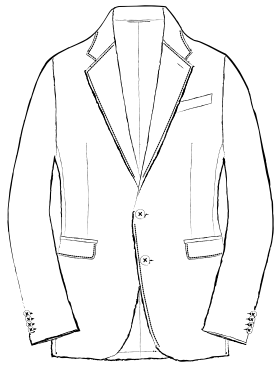

MODEL

NAPOLI

MANDARIN
MTM CLOTHING

MODEL
NAPOLI

2 釦フラップポケット
2BUTTONS WELT POCKETS

6×2 釦フラップポケット
6×2BUTTONS WELT POCKETS

2 釦チェンジポケット
2BUTTONS WITH COIN POCKET

6×2 釦チェンジポケット
6×2BUTTONS WITH COIN POCKET

2 釦パッチポケット
2BUTTONS OUT POCKETS

6×2 釦パッチポケット
6×2BUTTONS OUT POCKETS

2 釦玉縁ポケット
2BUTTONS PIPING POCKETS

6×2 釦玉縁ポケット
6×2BUTTONS PIPING POCKETS

MODEL
NAPOLI

段返り 3 釦フラップポケット
THREE-ROLL-TWO BUTTONS WELT POCKETS

4x2 釦フラップポケット
4x2BUTTONS WELT POCKETS

段返り 3 釦チェンジポケット
THREE-ROLL-TWO BUTTONS WITH COIN POCKET

4x2 釦チェンジポケット
4x2BUTTONS WITH COIN POCKET

段返り 3 釦パッチポケット
THREE-ROLL-TWO BUTTONS OUT POCKETS

4x2 釦パッチポケット
4x2BUTTONS OUT POCKETS

段返り 3 釦玉縁ポケット
THREE-ROLL-TWO BUTTONS PIPING POCKETS