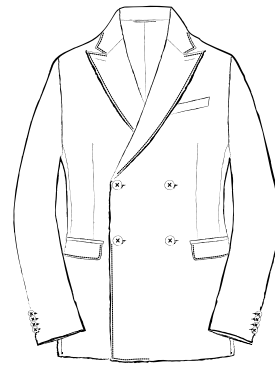

MODEL

NAPOLI

MANDARIN
MTM CLOTHING

MODEL
NAPOLI

2 釦フラップポケット
2BUTTONS WELT POCKETS

6×2 釦フラップポケット
6×2BUTTONS WELT POCKETS

2 釦チェンジポケット
2BUTTONS WITH COIN POCKET

6×2 釦チェンジポケット
6×2BUTTONS WITH COIN POCKET

2 釦パッチポケット
2BUTTONS OUT POCKETS

6×2 釦パッチポケット
6×2BUTTONS OUT POCKETS

2 釦玉縁ポケット
2BUTTONS PIPING POCKETS

6×2 釦玉縁ポケット
6×2BUTTONS PIPING POCKETS

MODEL
NAPOLI

段返り 3 釦フラップポケット
THREE-ROLL-TWO BUTTONS WELT POCKETS

4x2 釦フラップポケット
4x2BUTTONS WELT POCKETS

段返り 3 釦チェンジポケット
THREE-ROLL-TWO BUTTONS WITH COIN POCKET

4x2 釦チェンジポケット
4x2BUTTONS WITH COIN POCKET

段返り 3 釦パッチポケット
THREE-ROLL-TWO BUTTONS OUT POCKETS

4x2 釦パッチポケット
4x2BUTTONS OUT POCKETS

段返り 3 釦玉縁ポケット
THREE-ROLL-TWO BUTTONS PIPING POCKETS