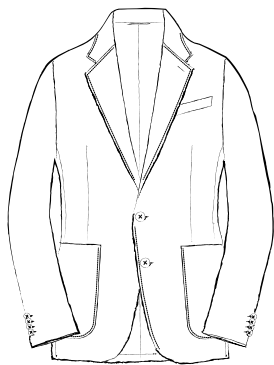

MODEL

NAPOLI

MANDARIN
MTM CLOTHING

MODEL
NAPOLI

2 釦フラップポケット
2BUTTONS WELT POCKETS

6×2 釦フラップポケット
6×2BUTTONS WELT POCKETS

2 釦チェンジポケット
2BUTTONS WITH COIN POCKET

6×2 釦チェンジポケット
6×2BUTTONS WITH COIN POCKET

2 釦パッチポケット
2BUTTONS OUT POCKETS

6×2 釦パッチポケット
6×2BUTTONS OUT POCKETS

2 釦玉縁ポケット
2BUTTONS PIPING POCKETS

6×2 釦玉縁ポケット
6×2BUTTONS PIPING POCKETS

MODEL
NAPOLI

段返り 3 釦フラップポケット
THREE-ROLL-TWO BUTTONS WELT POCKETS

4x2 釦フラップポケット
4x2BUTTONS WELT POCKETS

段返り 3 釦チェンジポケット
THREE-ROLL-TWO BUTTONS WITH COIN POCKET

4x2 釦チェンジポケット
4x2BUTTONS WITH COIN POCKET

段返り 3 釦パッチポケット
THREE-ROLL-TWO BUTTONS OUT POCKETS

4x2 釦パッチポケット
4x2BUTTONS OUT POCKETS

段返り 3 釦玉縁ポケット
THREE-ROLL-TWO BUTTONS PIPING POCKETS