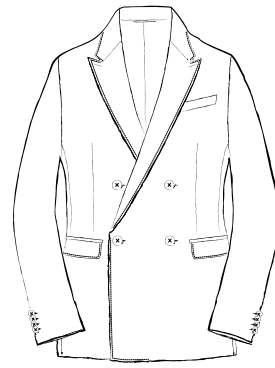

4×1 釦フラップポケット
4×1BUTTON WELT POCKETS