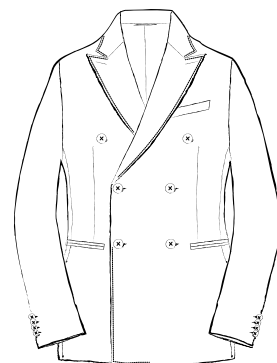

MODEL

NAPOLI

MANDARIN
MTM CLOTHING

MODEL
NAPOLI

2 釦フラップポケット
2BUTTONS WELT POCKETS

6×2 釦フラップポケット
6×2BUTTONS WELT POCKETS

2 釦チェンジポケット
2BUTTONS WITH COIN POCKET

6×2 釦チェンジポケット
6×2BUTTONS WITH COIN POCKET

2 釦パッチポケット
2BUTTONS OUT POCKETS

6×2 釦パッチポケット
6×2BUTTONS OUT POCKETS

2 釦玉縁ポケット
2BUTTONS PIPING POCKETS

6×2 釦玉縁ポケット
6×2BUTTONS PIPING POCKETS

MODEL
NAPOLI

段返り 3 釦フラップポケット
THREE-ROLL-TWO BUTTONS WELT POCKETS

4x2 釦フラップポケット
4x2BUTTONS WELT POCKETS

段返り 3 釦チェンジポケット
THREE-ROLL-TWO BUTTONS WITH COIN POCKET

4x2 釦チェンジポケット
4x2BUTTONS WITH COIN POCKET

段返り 3 釦パッチポケット
THREE-ROLL-TWO BUTTONS OUT POCKETS

4x2 釦パッチポケット
4x2BUTTONS OUT POCKETS

段返り 3 釦玉縁ポケット
THREE-ROLL-TWO BUTTONS PIPING POCKETS