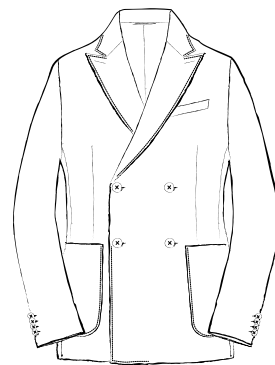

MODEL

NAPOLI

MANDARIN
MTM CLOTHING

MODEL
NAPOLI

2 釦フラップポケット
2BUTTONS WELT POCKETS

6×2 釦フラップポケット
6×2BUTTONS WELT POCKETS

2 釦チェンジポケット
2BUTTONS WITH COIN POCKET

6×2 釦チェンジポケット
6×2BUTTONS WITH COIN POCKET

2 釦パッチポケット
2BUTTONS OUT POCKETS

6×2 釦パッチポケット
6×2BUTTONS OUT POCKETS

2 釦玉縁ポケット
2BUTTONS PIPING POCKETS

6×2 釦玉縁ポケット
6×2BUTTONS PIPING POCKETS

MODEL
NAPOLI

段返り 3 釦フラップポケット
THREE-ROLL-TWO BUTTONS WELT POCKETS

4x2 釦フラップポケット
4x2BUTTONS WELT POCKETS

段返り 3 釦チェンジポケット
THREE-ROLL-TWO BUTTONS WITH COIN POCKET

4x2 釦チェンジポケット
4x2BUTTONS WITH COIN POCKET

段返り 3 釦パッチポケット
THREE-ROLL-TWO BUTTONS OUT POCKETS

4x2 釦パッチポケット
4x2BUTTONS OUT POCKETS

段返り 3 釦玉縁ポケット
THREE-ROLL-TWO BUTTONS PIPING POCKETS