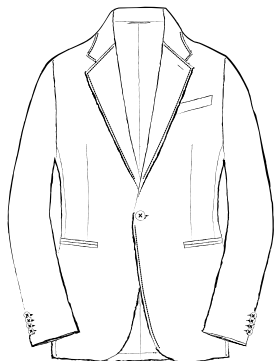

段返り 3 釦チェンジポケット
THREE-ROLL-TWO BUTTONS WITH COIN POCKET

4x2 釦チェンジポケット
4x2BUTTONS WITH COIN POCKET

段返り 3 釦パッチポケット
THREE-ROLL-TWO BUTTONS OUT POCKETS

4x2 釦パッチポケット
4x2BUTTONS OUT POCKETS

段返り 3 釦玉縁ポケット
THREE-ROLL-TWO BUTTONS PIPING POCKETS

4x2 釦玉縁ポケット
4x2BUTTONS PIPING POCKETS

MODEL
NAPOLI

1 釦フラップポケット
1BUTTON WELT POCKETS

4×1 釦フラップポケット
4×1BUTTON WELT POCKETS

1 釦チェンジポケット
1BUTTON WITH COIN POCKET

4×1 釦チェンジポケット
4×1BUTTON WITH COIN POCKET

1 釦パッチポケット
1BUTTON OUT POCKETS

4×1 釦パッチポケット
4×1BUTTON OUT POCKETS

1 釦玉縁ポケット
1BUTTON PIPING POCKETS

4×1 釦玉縁ポケット
4×1BUTTON PIPING POCKETS

MODEL
NAPOLI

ノータック
FLAT FRONT

ワンタック
1PLEAT

ワンタック(インタック)
FORWARD PLEATS

ツータック
2PLEATS