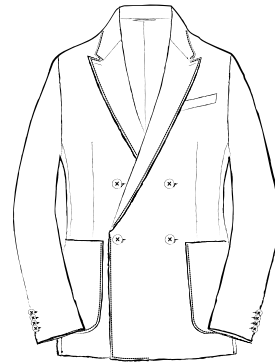

段返り 3 釦チェンジポケット
THREE-ROLL-TWO BUTTONS WITH COIN POCKET

4x2 釦チェンジポケット
4x2BUTTONS WITH COIN POCKET

段返り 3 釦パッチポケット
THREE-ROLL-TWO BUTTONS OUT POCKETS

4x2 釦パッチポケット
4x2BUTTONS OUT POCKETS

段返り 3 釦玉縁ポケット
THREE-ROLL-TWO BUTTONS PIPING POCKETS

4x2 釦玉縁ポケット
4x2BUTTONS PIPING POCKETS

MODEL
NAPOLI

1 釦フラップポケット
1BUTTON WELT POCKETS

4×1 釦フラップポケット
4×1BUTTON WELT POCKETS

1 釦チェンジポケット
1BUTTON WITH COIN POCKET

4×1 釦チェンジポケット
4×1BUTTON WITH COIN POCKET

1 釦パッチポケット
1BUTTON OUT POCKETS

4×1 釦パッチポケット
4×1BUTTON OUT POCKETS

1 釦玉縁ポケット
1BUTTON PIPING POCKETS

4×1 釦玉縁ポケット
4×1BUTTON PIPING POCKETS

MODEL
NAPOLI

ノータック
FLAT FRONT

ワンタック
1PLEAT

ワンタック(インタック)
FORWARD PLEATS

ツータック
2PLEATS