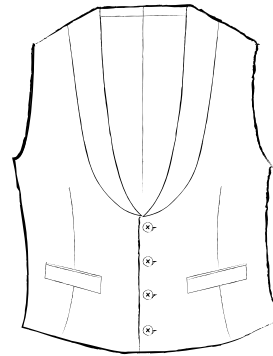

4×1 釦パッチポケット
4×1BUTTON OUT POCKETS

1 釦玉縁ポケット
1BUTTON PIPING POCKETS

4×1 釦玉縁ポケット
4×1BUTTON PIPING POCKETS

MODEL
NAPOLI

ノータック
FLAT FRONT

ワンタック
1PLEAT

ワンタック(インタック)
FORWARD PLEATS

ツータック
2PLEATS

MODEL
NAPOLI

ベルトレス / サイド尾錠パンツ
WITH BELT ADJUSTERS

ドロークコードパンツ
DRAWCORD

尻フラップポケット付きパンツ
WITH POCKET FLAPS

サイドアジャスター付きパンツ
WITH ADJUSTABLE WAIST

MODEL
NAPOLI

5 釦 2 ポケット
5BUTTONS 2POCKETS

6 釦 4 ポケット
6BUTTONS 4POCKETS

6 釦 4 ポケット
6BUTTONS 4POCKETS

ダブル 6 釦 4 ポケット
6×3BUTTONS 4POCKETS

4 釦 2 ポケット
4BUTTONS 2POCKETS

4 釦 2 ポケット
4BUTTONS 2POCKETS

3 釦 2 ポケット
3BUTTONS 2POCKETS