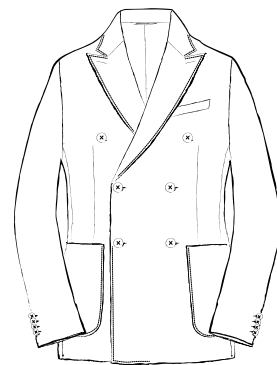

MODEL

NAPOLI

MANDARIN
MTM CLOTHING

MODEL
NAPOLI

2 釦フラップポケット
2BUTTONS WELT POCKETS

6×2 釦フラップポケット
6×2BUTTONS WELT POCKETS

2 釦チェンジポケット
2BUTTONS WITH COIN POCKET

6×2 釦チェンジポケット
6×2BUTTONS WITH COIN POCKET

2 釦パッチポケット
2BUTTONS OUT POCKETS

6×2 釦パッチポケット
6×2BUTTONS OUT POCKETS

2 釦玉縁ポケット
2BUTTONS PIPING POCKETS

6×2 釦玉縁ポケット
6×2BUTTONS PIPING POCKETS

MODEL
NAPOLI

段返り 3 釦フラップポケット
THREE-ROLL-TWO BUTTONS WELT POCKETS

4x2 釦フラップポケット
4x2BUTTONS WELT POCKETS

段返り 3 釦チェンジポケット
THREE-ROLL-TWO BUTTONS WITH COIN POCKET

4x2 釦チェンジポケット
4x2BUTTONS WITH COIN POCKET

段返り 3 釦パッチポケット
THREE-ROLL-TWO BUTTONS OUT POCKETS

4x2 釦パッチポケット
4x2BUTTONS OUT POCKETS

段返り 3 釦玉縁ポケット
THREE-ROLL-TWO BUTTONS PIPING POCKETS