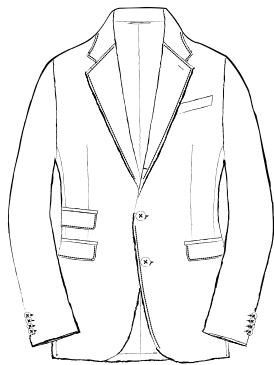

MODEL

NAPOLI

MANDARIN
MTM CLOTHING

MODEL
NAPOLI

2 釦フラップポケット
2BUTTONS WELT POCKETS

6×2 釦フラップポケット
6×2BUTTONS WELT POCKETS

2 釦チェンジポケット
2BUTTONS WITH COIN POCKET

6×2 釦チェンジポケット
6×2BUTTONS WITH COIN POCKET

2 釦パッチポケット
2BUTTONS OUT POCKETS

6×2 釦パッチポケット
6×2BUTTONS OUT POCKETS

2 釦玉縁ポケット
2BUTTONS PIPING POCKETS

6×2 釦玉縁ポケット
6×2BUTTONS PIPING POCKETS

MODEL
NAPOLI

段返り 3 釦フラップポケット
THREE-ROLL-TWO BUTTONS WELT POCKETS

4x2 釦フラップポケット
4x2BUTTONS WELT POCKETS

段返り 3 釦チェンジポケット
THREE-ROLL-TWO BUTTONS WITH COIN POCKET

4x2 釦チェンジポケット
4x2BUTTONS WITH COIN POCKET

段返り 3 釦パッチポケット
THREE-ROLL-TWO BUTTONS OUT POCKETS

4x2 釦パッチポケット
4x2BUTTONS OUT POCKETS

段返り 3 釦玉縁ポケット
THREE-ROLL-TWO BUTTONS PIPING POCKETS