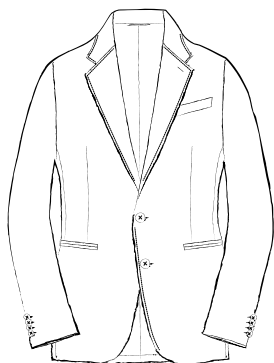

MODEL

NAPOLI

MANDARIN
MTM CLOTHING

MODEL
NAPOLI

2 釦フラップポケット
2BUTTONS WELT POCKETS

6×2 釦フラップポケット
6×2BUTTONS WELT POCKETS

2 釦チェンジポケット
2BUTTONS WITH COIN POCKET

6×2 釦チェンジポケット
6×2BUTTONS WITH COIN POCKET

2 釦パッチポケット
2BUTTONS OUT POCKETS

6×2 釦パッチポケット
6×2BUTTONS OUT POCKETS

2 釦玉縁ポケット
2BUTTONS PIPING POCKETS

6×2 釦玉縁ポケット
6×2BUTTONS PIPING POCKETS

MODEL
NAPOLI

段返り 3 釦フラップポケット
THREE-ROLL-TWO BUTTONS WELT POCKETS

4x2 釦フラップポケット
4x2BUTTONS WELT POCKETS

段返り 3 釦チェンジポケット
THREE-ROLL-TWO BUTTONS WITH COIN POCKET

4x2 釦チェンジポケット
4x2BUTTONS WITH COIN POCKET

段返り 3 釦パッチポケット
THREE-ROLL-TWO BUTTONS OUT POCKETS

4x2 釦パッチポケット
4x2BUTTONS OUT POCKETS

段返り 3 釦玉縁ポケット
THREE-ROLL-TWO BUTTONS PIPING POCKETS