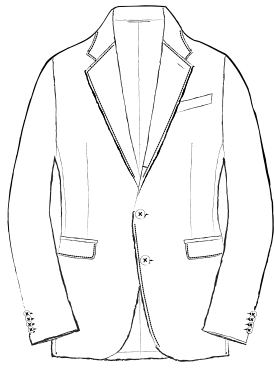

MODEL

NAPOLI

MANDARIN
MTM CLOTHING

MODEL
NAPOLI

2 釦フラップポケット
2BUTTONS WELT POCKETS

6×2 釦フラップポケット
6×2BUTTONS WELT POCKETS

2 釦チェンジポケット
2BUTTONS WITH COIN POCKET

6×2 釦チェンジポケット
6×2BUTTONS WITH COIN POCKET

2 釦パッチポケット
2BUTTONS OUT POCKETS

6×2 釦パッチポケット
6×2BUTTONS OUT POCKETS

2 釦玉縁ポケット
2BUTTONS PIPING POCKETS

6×2 釦玉縁ポケット
6×2BUTTONS PIPING POCKETS

MODEL
NAPOLI

段返り 3 釦フラップポケット
THREE-ROLL-TWO BUTTONS WELT POCKETS

4x2 釦フラップポケット
4x2BUTTONS WELT POCKETS

段返り 3 釦チェンジポケット
THREE-ROLL-TWO BUTTONS WITH COIN POCKET

4x2 釦チェンジポケット
4x2BUTTONS WITH COIN POCKET

段返り 3 釦パッチポケット
THREE-ROLL-TWO BUTTONS OUT POCKETS

4x2 釦パッチポケット
4x2BUTTONS OUT POCKETS

段返り 3 釦玉縁ポケット
THREE-ROLL-TWO BUTTONS PIPING POCKETS