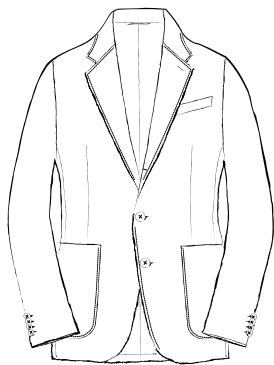

MODEL

NAPOLI

MANDARIN
MTM CLOTHING

MODEL
NAPOLI

2 釦フラップポケット
2BUTTONS WELT POCKETS

6×2 釦フラップポケット
6×2BUTTONS WELT POCKETS

2 釦チェンジポケット
2BUTTONS WITH COIN POCKET

6×2 釦チェンジポケット
6×2BUTTONS WITH COIN POCKET

2 釦パッチポケット
2BUTTONS OUT POCKETS

6×2 釦パッチポケット
6×2BUTTONS OUT POCKETS

2 釦玉縁ポケット
2BUTTONS PIPING POCKETS

6×2 釦玉縁ポケット
6×2BUTTONS PIPING POCKETS

MODEL
NAPOLI

段返り 3 釦フラップポケット
THREE-ROLL-TWO BUTTONS WELT POCKETS

4x2 釦フラップポケット
4x2BUTTONS WELT POCKETS

段返り 3 釦チェンジポケット
THREE-ROLL-TWO BUTTONS WITH COIN POCKET

4x2 釦チェンジポケット
4x2BUTTONS WITH COIN POCKET

段返り 3 釦パッチポケット
THREE-ROLL-TWO BUTTONS OUT POCKETS

4x2 釦パッチポケット
4x2BUTTONS OUT POCKETS

段返り 3 釦玉縁ポケット
THREE-ROLL-TWO BUTTONS PIPING POCKETS