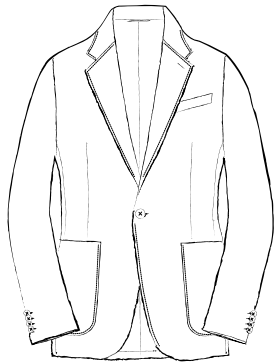

段返り 3 釦チェンジポケット
THREE-ROLL-TWO BUTTONS WITH COIN POCKET

4x2 釦チェンジポケット
4x2BUTTONS WITH COIN POCKET

段返り 3 釦パッチポケット
THREE-ROLL-TWO BUTTONS OUT POCKETS

4x2 釦パッチポケット
4x2BUTTONS OUT POCKETS

段返り 3 釦玉縁ポケット
THREE-ROLL-TWO BUTTONS PIPING POCKETS

4x2 釦玉縁ポケット
4x2BUTTONS PIPING POCKETS

MODEL
NAPOLI

1 釦フラップポケット
1BUTTON WELT POCKETS

4×1 釦フラップポケット
4×1BUTTON WELT POCKETS

1 釦チェンジポケット
1BUTTON WITH COIN POCKET

4×1 釦チェンジポケット
4×1BUTTON WITH COIN POCKET

1 釦パッチポケット
1BUTTON OUT POCKETS

4×1 釦パッチポケット
4×1BUTTON OUT POCKETS

1 釦玉縁ポケット
1BUTTON PIPING POCKETS

4×1 釦玉縁ポケット
4×1BUTTON PIPING POCKETS

MODEL
NAPOLI

ノータック
FLAT FRONT

ワンタック
1PLEAT

ワンタック(インタック)
FORWARD PLEATS

ツータック
2PLEATS