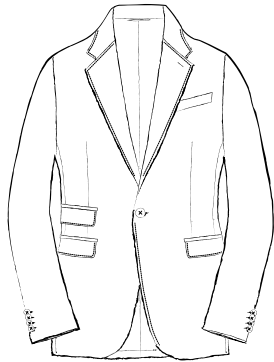

段返り 3 釦チェンジポケット
THREE-ROLL-TWO BUTTONS WITH COIN POCKET

4x2 釦チェンジポケット
4x2BUTTONS WITH COIN POCKET

段返り 3 釦パッチポケット
THREE-ROLL-TWO BUTTONS OUT POCKETS

4x2 釦パッチポケット
4x2BUTTONS OUT POCKETS

段返り 3 釦玉縁ポケット
THREE-ROLL-TWO BUTTONS PIPING POCKETS

4x2 釦玉縁ポケット
4x2BUTTONS PIPING POCKETS

MODEL
NAPOLI

1 釦フラップポケット
1BUTTON WELT POCKETS

4×1 釦フラップポケット
4×1BUTTON WELT POCKETS

1 釦チェンジポケット
1BUTTON WITH COIN POCKET

4×1 釦チェンジポケット
4×1BUTTON WITH COIN POCKET

1 釦パッチポケット
1BUTTON OUT POCKETS

4×1 釦パッチポケット
4×1BUTTON OUT POCKETS

1 釦玉縁ポケット
1BUTTON PIPING POCKETS

4×1 釦玉縁ポケット
4×1BUTTON PIPING POCKETS

MODEL
NAPOLI

ノータック
FLAT FRONT

ワンタック
1PLEAT

ワンタック(インタック)
FORWARD PLEATS

ツータック
2PLEATS