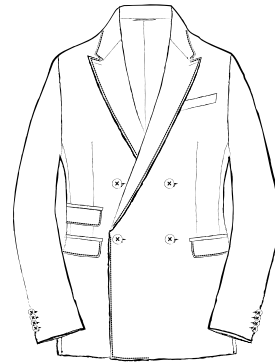

段返り 3 釦チェンジポケット
THREE-ROLL-TWO BUTTONS WITH COIN POCKET

4x2 釦チェンジポケット
4x2BUTTONS WITH COIN POCKET

段返り 3 釦パッチポケット
THREE-ROLL-TWO BUTTONS OUT POCKETS

4x2 釦パッチポケット
4x2BUTTONS OUT POCKETS

段返り 3 釦玉縁ポケット
THREE-ROLL-TWO BUTTONS PIPING POCKETS

4x2 釦玉縁ポケット
4x2BUTTONS PIPING POCKETS

MODEL
NAPOLI

1 釦フラップポケット
1BUTTON WELT POCKETS

4×1 釦フラップポケット
4×1BUTTON WELT POCKETS

1 釦チェンジポケット
1BUTTON WITH COIN POCKET

4×1 釦チェンジポケット
4×1BUTTON WITH COIN POCKET

1 釦パッチポケット
1BUTTON OUT POCKETS

4×1 釦パッチポケット
4×1BUTTON OUT POCKETS

1 釦玉縁ポケット
1BUTTON PIPING POCKETS

4×1 釦玉縁ポケット
4×1BUTTON PIPING POCKETS

MODEL
NAPOLI

ノータック
FLAT FRONT

ワンタック
1PLEAT

ワンタック(インタック)
FORWARD PLEATS

ツータック
2PLEATS