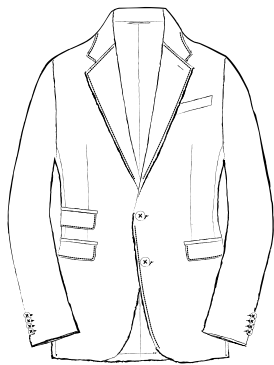

MODEL

NAPOLI

MANDARIN
MTM CLOTHING

MODEL
NAPOLI

2 釦フラップポケット
2BUTTONS WELT POCKETS

6×2 釦フラップポケット
6×2BUTTONS WELT POCKETS

2 釦チェンジポケット
2BUTTONS WITH COIN POCKET

6×2 釦チェンジポケット
6×2BUTTONS WITH COIN POCKET

2 釦パッチポケット
2BUTTONS OUT POCKETS

6×2 釦パッチポケット
6×2BUTTONS OUT POCKETS

2 釦玉縁ポケット
2BUTTONS PIPING POCKETS

6×2 釦玉縁ポケット
6×2BUTTONS PIPING POCKETS

MODEL
NAPOLI

段返り 3 釦フラップポケット
THREE-ROLL-TWO BUTTONS WELT POCKETS

4x2 釦フラップポケット
4x2BUTTONS WELT POCKETS

段返り 3 釦チェンジポケット
THREE-ROLL-TWO BUTTONS WITH COIN POCKET

4x2 釦チェンジポケット
4x2BUTTONS WITH COIN POCKET

段返り 3 釦パッチポケット
THREE-ROLL-TWO BUTTONS OUT POCKETS

4x2 釦パッチポケット
4x2BUTTONS OUT POCKETS

段返り 3 釦玉縁ポケット
THREE-ROLL-TWO BUTTONS PIPING POCKETS