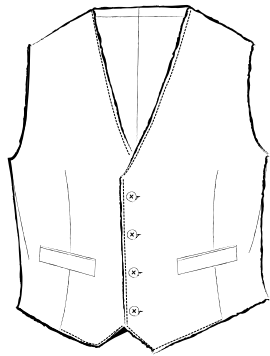

4×1 釦パッチポケット
4×1BUTTON OUT POCKETS

1 釦玉縁ポケット
1BUTTON PIPING POCKETS

4×1 釦玉縁ポケット
4×1BUTTON PIPING POCKETS

MODEL
NAPOLI

ノータック
FLAT FRONT

ワンタック
1PLEAT

ワンタック(インタック)
FORWARD PLEATS

ツータック
2PLEATS

MODEL
NAPOLI

ベルトレス / サイド尾錠パンツ
WITH BELT ADJUSTERS

ドロークコードパンツ
DRAWCORD

尻フラップポケット付きパンツ
WITH POCKET FLAPS

サイドアジャスター付きパンツ
WITH ADJUSTABLE WAIST

MODEL
NAPOLI

5 釦 2 ポケット
5BUTTONS 2POCKETS

6 釦 4 ポケット
6BUTTONS 4POCKETS

6 釦 4 ポケット
6BUTTONS 4POCKETS

ダブル 6 釦 4 ポケット
6×3BUTTONS 4POCKETS

4 釦 2 ポケット
4BUTTONS 2POCKETS

4 釦 2 ポケット
4BUTTONS 2POCKETS

3 釦 2 ポケット
3BUTTONS 2POCKETS