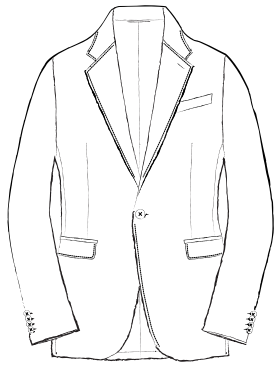

MODEL
NAPOLI

1 釦フラップポケット
1BUTTON WELT POCKETS