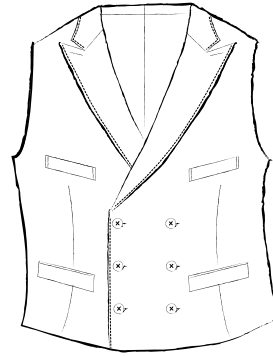

4×1 釦パッチポケット
4×1BUTTON OUT POCKETS

1 釦玉縁ポケット
1BUTTON PIPING POCKETS

4×1 釦玉縁ポケット
4×1BUTTON PIPING POCKETS

MODEL
NAPOLI

ノータック
FLAT FRONT

ワンタック
1PLEAT

ワンタック(インタック)
FORWARD PLEATS

ツータック
2PLEATS

MODEL
NAPOLI

ベルトレス / サイド尾錠パンツ
WITH BELT ADJUSTERS

ドロークコードパンツ
DRAWCORD

尻フラップポケット付きパンツ
WITH POCKET FLAPS

サイドアジャスター付きパンツ
WITH ADJUSTABLE WAIST

MODEL
NAPOLI

5 釦 2 ポケット
5BUTTONS 2POCKETS

6 釦 4 ポケット
6BUTTONS 4POCKETS

6 釦 4 ポケット
6BUTTONS 4POCKETS

ダブル 6 釦 4 ポケット
6×3BUTTONS 4POCKETS

4 釦 2 ポケット
4BUTTONS 2POCKETS

4 釦 2 ポケット
4BUTTONS 2POCKETS

3 釦 2 ポケット
3BUTTONS 2POCKETS