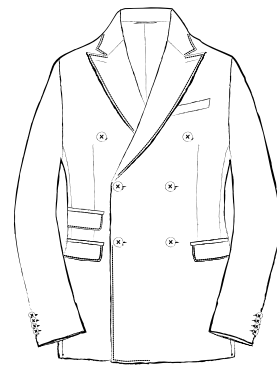

MODEL

NAPOLI

MANDARIN
MTM CLOTHING

MODEL
NAPOLI

2 釦フラップポケット
2BUTTONS WELT POCKETS

6×2 釦フラップポケット
6×2BUTTONS WELT POCKETS

2 釦チェンジポケット
2BUTTONS WITH COIN POCKET

6×2 釦チェンジポケット
6×2BUTTONS WITH COIN POCKET

2 釦パッチポケット
2BUTTONS OUT POCKETS

6×2 釦パッチポケット
6×2BUTTONS OUT POCKETS

2 釦玉縁ポケット
2BUTTONS PIPING POCKETS

6×2 釦玉縁ポケット
6×2BUTTONS PIPING POCKETS

MODEL
NAPOLI

段返り 3 釦フラップポケット
THREE-ROLL-TWO BUTTONS WELT POCKETS

4x2 釦フラップポケット
4x2BUTTONS WELT POCKETS

段返り 3 釦チェンジポケット
THREE-ROLL-TWO BUTTONS WITH COIN POCKET

4x2 釦チェンジポケット
4x2BUTTONS WITH COIN POCKET

段返り 3 釦パッチポケット
THREE-ROLL-TWO BUTTONS OUT POCKETS

4x2 釦パッチポケット
4x2BUTTONS OUT POCKETS

段返り 3 釦玉縁ポケット
THREE-ROLL-TWO BUTTONS PIPING POCKETS