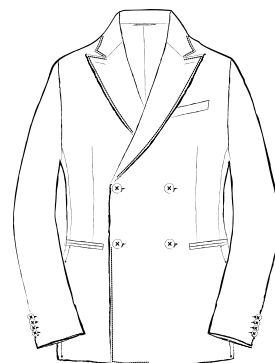

2 釦パッチポケット
2BUTTONS OUT POCKETS

6×2 釦パッチポケット
6×2BUTTONS OUT POCKETS

2 釦玉縁ポケット
2BUTTONS PIPING POCKETS

6×2 釦玉縁ポケット
6×2BUTTONS PIPING POCKETS

MODEL
NAPOLI

段返り 3 釦フラップポケット
THREE-ROLL-TWO BUTTONS WELT POCKETS

4x2 釦フラップポケット
4x2BUTTONS WELT POCKETS

段返り 3 釦チェンジポケット
THREE-ROLL-TWO BUTTONS WITH COIN POCKET

4x2 釦チェンジポケット
4x2BUTTONS WITH COIN POCKET

段返り 3 釦パッチポケット
THREE-ROLL-TWO BUTTONS OUT POCKETS

4x2 釦パッチポケット
4x2BUTTONS OUT POCKETS

段返り 3 釦玉縁ポケット
THREE-ROLL-TWO BUTTONS PIPING POCKETS