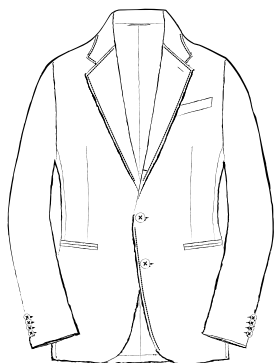

2 釦パッチポケット
2BUTTONS OUT POCKETS

6×2 釦パッチポケット
6×2BUTTONS OUT POCKETS

2 釦玉縁ポケット
2BUTTONS PIPING POCKETS

6×2 釦玉縁ポケット
6×2BUTTONS PIPING POCKETS

MODEL
NAPOLI

段返り 3 釦フラップポケット
THREE-ROLL-TWO BUTTONS WELT POCKETS

4x2 釦フラップポケット
4x2BUTTONS WELT POCKETS

段返り 3 釦チェンジポケット
THREE-ROLL-TWO BUTTONS WITH COIN POCKET

4x2 釦チェンジポケット
4x2BUTTONS WITH COIN POCKET

段返り 3 釦パッチポケット
THREE-ROLL-TWO BUTTONS OUT POCKETS

4x2 釦パッチポケット
4x2BUTTONS OUT POCKETS

段返り 3 釦玉縁ポケット
THREE-ROLL-TWO BUTTONS PIPING POCKETS