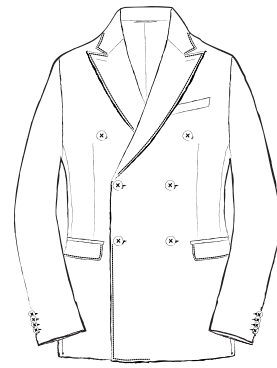

MODEL

NAPOLI

MANDARIN
MTM CLOTHING

MODEL
NAPOLI

2 釦フラップポケット
2BUTTONS WELT POCKETS

6×2 釦フラップポケット
6×2BUTTONS WELT POCKETS

2 釦チェンジポケット
2BUTTONS WITH COIN POCKET

6×2 釦チェンジポケット
6×2BUTTONS WITH COIN POCKET

2 釦パッチポケット
2BUTTONS OUT POCKETS

6×2 釦パッチポケット
6×2BUTTONS OUT POCKETS

2 釦玉縁ポケット
2BUTTONS PIPING POCKETS

6×2 釦玉縁ポケット
6×2BUTTONS PIPING POCKETS

MODEL
NAPOLI

段返り 3 釦フラップポケット
THREE-ROLL-TWO BUTTONS WELT POCKETS

4x2 釦フラップポケット
4x2BUTTONS WELT POCKETS

段返り 3 釦チェンジポケット
THREE-ROLL-TWO BUTTONS WITH COIN POCKET

4x2 釦チェンジポケット
4x2BUTTONS WITH COIN POCKET

段返り 3 釦パッチポケット
THREE-ROLL-TWO BUTTONS OUT POCKETS

4x2 釦パッチポケット
4x2BUTTONS OUT POCKETS

段返り 3 釦玉縁ポケット
THREE-ROLL-TWO BUTTONS PIPING POCKETS