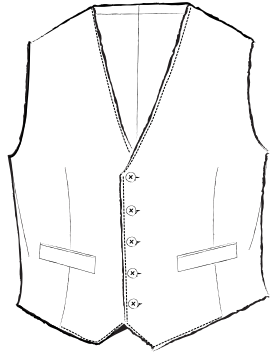

4×1 釦パッチポケット
4×1BUTTON OUT POCKETS

1 釦玉縁ポケット
1BUTTON PIPING POCKETS

4×1 釦玉縁ポケット
4×1BUTTON PIPING POCKETS

MODEL
NAPOLI

ノータック
FLAT FRONT

ワンタック
1PLEAT

ワンタック(インタック)
FORWARD PLEATS

ツータック
2PLEATS

MODEL
NAPOLI

ベルトレス / サイド尾錠パンツ
WITH BELT ADJUSTERS

ドロークコードパンツ
DRAWCORD

尻フラップポケット付きパンツ
WITH POCKET FLAPS

サイドアジャスター付きパンツ
WITH ADJUSTABLE WAIST

MODEL
NAPOLI

5 釦 2 ポケット
5BUTTONS 2POCKETS

6 釦 4 ポケット
6BUTTONS 4POCKETS

6 釦 4 ポケット
6BUTTONS 4POCKETS

ダブル 6 釦 4 ポケット
6×3BUTTONS 4POCKETS

4 釦 2 ポケット
4BUTTONS 2POCKETS

4 釦 2 ポケット
4BUTTONS 2POCKETS

3 釦 2 ポケット
3BUTTONS 2POCKETS