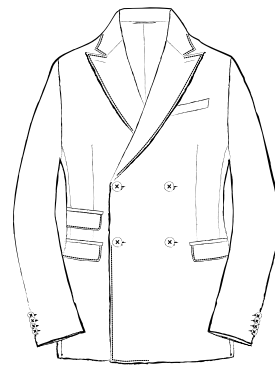

MODEL

NAPOLI

MANDARIN
MTM CLOTHING

MODEL
NAPOLI

2 釦フラップポケット
2BUTTONS WELT POCKETS

6×2 釦フラップポケット
6×2BUTTONS WELT POCKETS

2 釦チェンジポケット
2BUTTONS WITH COIN POCKET

6×2 釦チェンジポケット
6×2BUTTONS WITH COIN POCKET

2 釦パッチポケット
2BUTTONS OUT POCKETS

6×2 釦パッチポケット
6×2BUTTONS OUT POCKETS

2 釦玉縁ポケット
2BUTTONS PIPING POCKETS

6×2 釦玉縁ポケット
6×2BUTTONS PIPING POCKETS

MODEL
NAPOLI

段返り 3 釦フラップポケット
THREE-ROLL-TWO BUTTONS WELT POCKETS

4x2 釦フラップポケット
4x2BUTTONS WELT POCKETS

段返り 3 釦チェンジポケット
THREE-ROLL-TWO BUTTONS WITH COIN POCKET

4x2 釦チェンジポケット
4x2BUTTONS WITH COIN POCKET

段返り 3 釦パッチポケット
THREE-ROLL-TWO BUTTONS OUT POCKETS

4x2 釦パッチポケット
4x2BUTTONS OUT POCKETS

段返り 3 釦玉縁ポケット
THREE-ROLL-TWO BUTTONS PIPING POCKETS