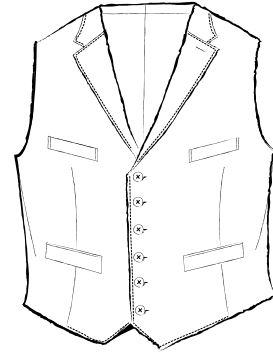

4×1 釦パッチポケット
4×1BUTTON OUT POCKETS

1 釦玉縁ポケット
1BUTTON PIPING POCKETS

4×1 釦玉縁ポケット
4×1BUTTON PIPING POCKETS

MODEL
NAPOLI

ノータック
FLAT FRONT

ワンタック
1PLEAT

ワンタック(インタック)
FORWARD PLEATS

ツータック
2PLEATS

MODEL
NAPOLI

ベルトレス / サイド尾錠パンツ
WITH BELT ADJUSTERS

ドロークコードパンツ
DRAWCORD

尻フラップポケット付きパンツ
WITH POCKET FLAPS

サイドアジャスター付きパンツ
WITH ADJUSTABLE WAIST

MODEL
NAPOLI

5 釦 2 ポケット
5BUTTONS 2POCKETS

6 釦 4 ポケット
6BUTTONS 4POCKETS

6 釦 4 ポケット
6BUTTONS 4POCKETS

ダブル 6 釦 4 ポケット
6×3BUTTONS 4POCKETS

4 釦 2 ポケット
4BUTTONS 2POCKETS

4 釦 2 ポケット
4BUTTONS 2POCKETS

3 釦 2 ポケット
3BUTTONS 2POCKETS