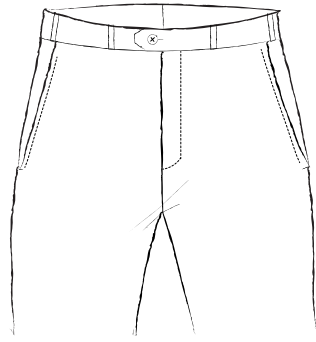

MODEL

DRAWCORD PANTS

MODEL
DRAWCORD PANTS

ノータック
FLAT FRONT

ワンタック
1PLEAT

ワンタック(インタック)
FORWARD PLEATS

ツータック
2PLEATS

MODEL
DRAWCORD PANTS

ベルトレス / サイド尾錠パンツ
WITH BELT ADJUSTERS

ドロコードパンツ
DRAWCORD

尻フラップポケット付きパンツ
WITH POCKET FLAPS

サイドアジャスター付きパンツ
WITH ADJUSTABLE WAIST