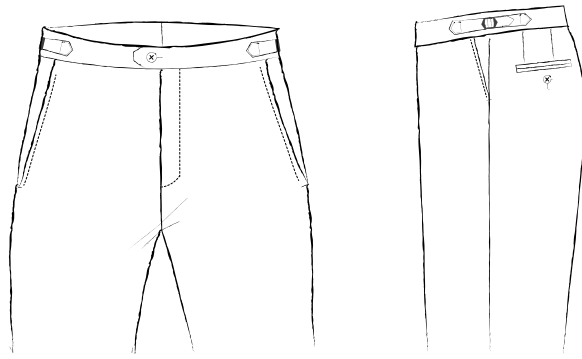

MODEL

DRAWCORD PANTS

MODEL
DRAWCORD PANTS

ノータック
FLAT FRONT

ワンタック
1PLEAT

ワンタック(インタック)
FORWARD PLEATS

ツータック
2PLEATS

MODEL
DRAWCORD PANTS

ベルトレス / サイド尾錠パンツ
WITH BELT ADJUSTERS

ドロコードパンツ
DRAWCORD

尻フラップポケット付きパンツ
WITH POCKET FLAPS

サイドアジャスター付きパンツ
WITH ADJUSTABLE WAIST