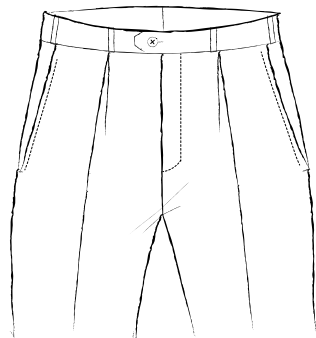

MODEL

DRAWCORD PANTS

MODEL
DRAWCORD PANTS

ノータック
FLAT FRONT

ワンタック
1PLEAT

ワンタック(インタック)
FORWARD PLEATS

ツータック
2PLEATS

MODEL
DRAWCORD PANTS

ベルトレス / サイド尾錠パンツ
WITH BELT ADJUSTERS

ドロコードパンツ
DRAWCORD

尻フラップポケット付きパンツ
WITH POCKET FLAPS

サイドアジャスター付きパンツ
WITH ADJUSTABLE WAIST