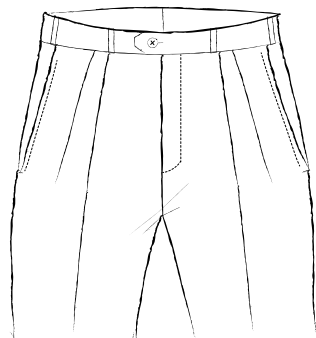

MODEL

DRAWCORD PANTS

MODEL
DRAWCORD PANTS

ノータック
FLAT FRONT

ワンタック
1PLEAT

ワンタック(インタック)
FORWARD PLEATS

ツータック
2PLEATS

MODEL
DRAWCORD PANTS

ベルトレス / サイド尾錠パンツ
WITH BELT ADJUSTERS

ドロコードパンツ
DRAWCORD

尻フラップポケット付きパンツ
WITH POCKET FLAPS

サイドアジャスター付きパンツ
WITH ADJUSTABLE WAIST