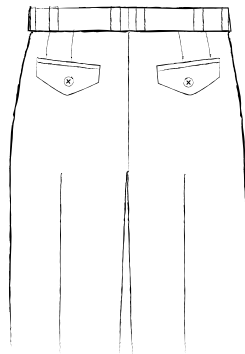

MODEL

DRAWCORD PANTS

MODEL
DRAWCORD PANTS

ノータック
FLAT FRONT

ワンタック
1PLEAT

ワンタック(インタック)
FORWARD PLEATS

ツータック
2PLEATS

MODEL
DRAWCORD PANTS

ベルトレス / サイド尾錠パンツ
WITH BELT ADJUSTERS

ドロコードパンツ
DRAWCORD

尻フラップポケット付きパンツ
WITH POCKET FLAPS

サイドアジャスター付きパンツ
WITH ADJUSTABLE WAIST