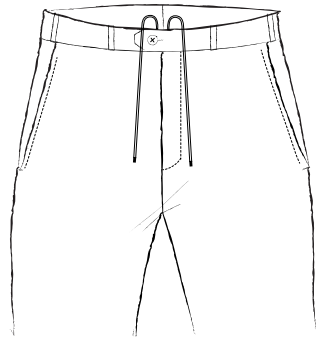

MODEL

DRAWCORD PANTS

MODEL
DRAWCORD PANTS

ノータック
FLAT FRONT

ワンタック
1PLEAT

ワンタック(インタック)
FORWARD PLEATS

ツータック
2PLEATS

MODEL
DRAWCORD PANTS

ベルトレス / サイド尾錠パンツ
WITH BELT ADJUSTERS

ドロコードパンツ
DRAWCORD

尻フラップポケット付きパンツ
WITH POCKET FLAPS

サイドアジャスター付きパンツ
WITH ADJUSTABLE WAIST