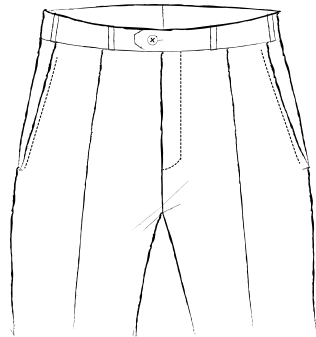

MODEL

DRAWCORD PANTS

MODEL
DRAWCORD PANTS

ノータック
FLAT FRONT

ワンタック
1PLEAT

ワンタック(インタック)
FORWARD PLEATS

ツータック
2PLEATS

MODEL
DRAWCORD PANTS

ベルトレス / サイド尾錠パンツ
WITH BELT ADJUSTERS

ドロコードパンツ
DRAWCORD

尻フラップポケット付きパンツ
WITH POCKET FLAPS

サイドアジャスター付きパンツ
WITH ADJUSTABLE WAIST